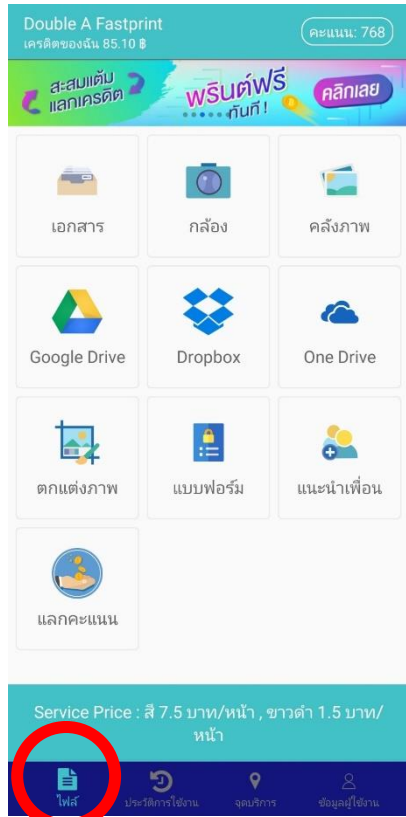

ขั้นตอนการดาวน์โหลด และสมัครใช้งาน

ดาวน์โหลดแอปพลิเคชัน
ผ่าน **Play Store** หรือ
App Store

เข้าแอปพลิเคชัน
**Double A
Fastprint** ในสมาร์ต
โฟน

กดเลือก **log in** ผ่าน
**Facebook, Line,
E-mail**

กรอกเบอร์โทรศัพท์เพื่อ
รับเลข **OTP** ผ่าน
SMS

กรอกเลข **OTP** และ
พร้อมใช้งานได้แอป
พลิเคชันได้เลย

หน้าแถบเครื่องมือบนแอปพลิเคชัน

ดาวน์โหลดแอปพลิเคชัน

เลือกไฟล์ที่ต้องการปริ้นต์

แถบ Location ทั้งแบบ List View และ Map View และสามารถเข้าสู่ Google Map เมื่อกดเข้าไป

หน้า Profile แสดงข้อมูลของผู้ใช้ และ Point ในแอปพลิเคชัน

ขั้นตอนการสั่งพิมพ์ใน Double A Fastprint

1. เข้าแอปพลิเคชันเจอหน้า
Announcement
บอกโปรโมชั่นปัจจุบัน

2. เข้าหน้าไฟล์ เลือก
เครื่องมือที่ต้องการพิมพ์