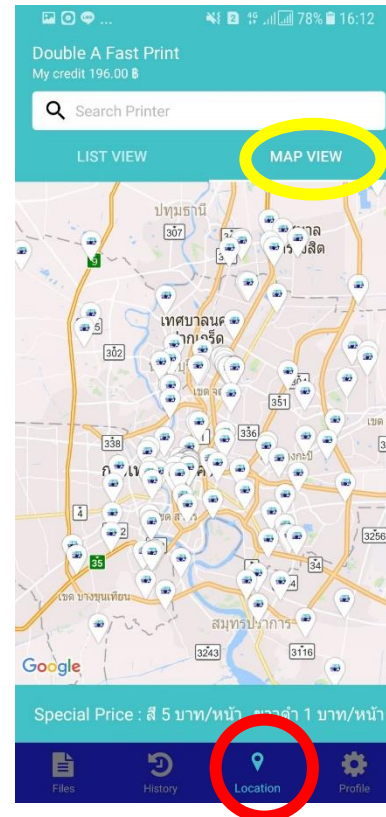

ขั้นตอนการดาวน์โหลด และสมัครใช้งาน

ดาวน์โหลดแอปพลิเคชัน
ผ่าน **Play Store** หรือ
App Store

เข้าแอปพลิเคชัน
**Double A
Fastprint** ในสมาร์ต
โฟน

กดเลือก **log in** ผ่าน
**Facebook, Line,
E-mail**

กรอกเบอร์โทรศัพท์เพื่อ
รับเลข **OTP** ผ่าน
SMS

กรอกเลข **OTP** และ
พร้อมใช้งานได้แอป
พลิเคชันได้เลย

หน้าแถบเครื่องมือบนแอปพลิเคชัน

ดาวน์โหลดแอปพลิเคชัน

เลือกไฟล์ที่ต้องการปริ้นต์

แถบ Location ทั้งแบบ List View และ Map View และสามารถเข้าสู่ Google Map เมื่อกดเข้าไป

หน้า Profile แสดงข้อมูลของผู้ใช้ และ Point ในแอปพลิเคชัน

ขั้นตอนการสั่งพิมพ์ใน Double A Fastprint

1. เข้าแอปพลิเคชันเจอหน้า
Announcement
บอกโปรโมชั่นปัจจุบัน

2. เข้าหน้าไฟล์ เลือก
เครื่องมือที่ต้องการพิมพ์