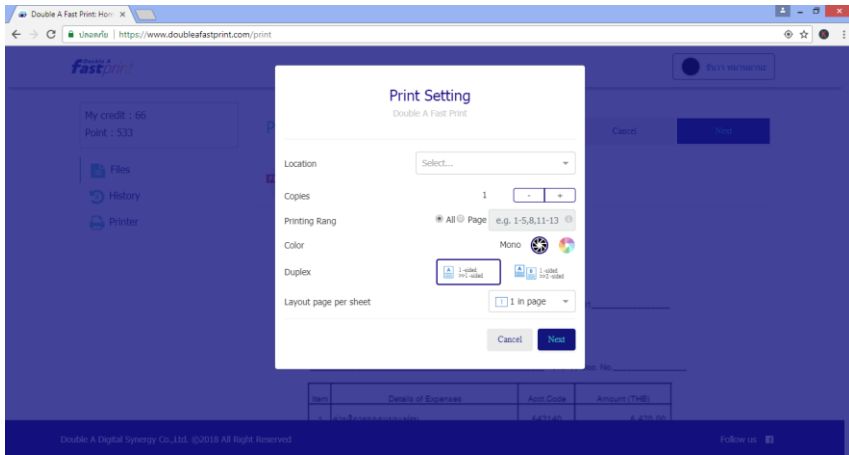

ขั้นตอนที่ 5 เลือกเครื่องปริ้นต์ที่ต้องการ และตั้งค่าหน้ากระดาษ