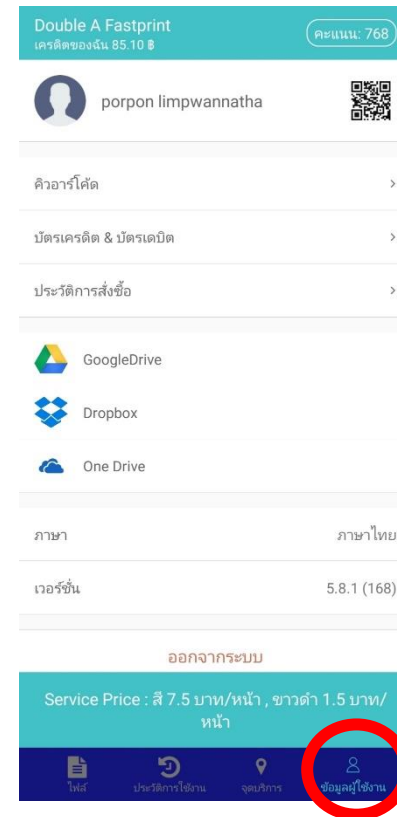

ขั้นตอนการดาวน์โหลด และสมัครใช้งาน

ดาวน์โหลดแอปพลิเคชัน
ผ่าน **Play Store** หรือ
App Store

เข้าแอปพลิเคชัน
**Double A
Fastprint** ในสมาร์ต
โฟน

กดเลือก **log in** ผ่าน
**Facebook, Line,
E-mail**

กรอกเบอร์โทรศัพท์เพื่อ
รับเลข **OTP** ผ่าน
SMS

กรอกเลข **OTP** และ
พร้อมใช้งานได้แอป
พลิเคชันได้เลย

หน้าแถบเครื่องมือบนแอปพลิเคชัน

ดาวน์โหลดแอปพลิเคชัน

เลือกไฟล์ที่ต้องการปริ้นต์

แถบ Location ทั้งแบบ List View และ Map View และสามารถเข้าสู่ Google Map เมื่อกดเข้าไป

หน้า Profile แสดงข้อมูลของผู้ใช้ และ Point ในแอปพลิเคชัน

ขั้นตอนการสั่งพิมพ์ใน Double A Fastprint

1. เข้าแอปพลิเคชันเจอหน้า
Announcement
บอกโปรโมชั่นปัจจุบัน

2. เข้าหน้าไฟล์ เลือก
เครื่องมือที่ต้องการพิมพ์