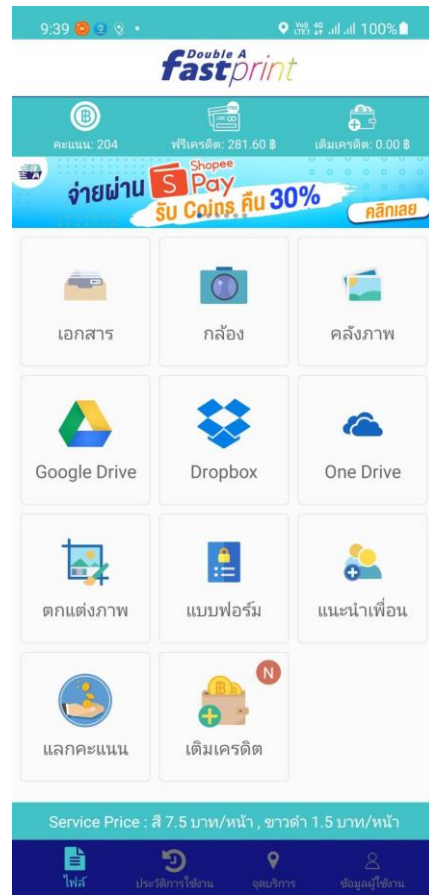

ขั้นตอนการดาวน์โหลด และสมัครใช้งาน

ดาวน์โหลดแอปพลิเคชัน
ผ่าน **Play Store** หรือ
App Store

เข้าแอปพลิเคชัน
**Double A
Fastprint** ในสมาร์ต
โฟน

กดเลือก **log in** ผ่าน
**Facebook, Line,
E-mail**

กรอกเบอร์โทรศัพท์เพื่อ
รับเลข **OTP** ผ่าน
SMS

กรอกเลข **OTP** และ
พร้อมใช้งานได้แอป
พลิเคชันได้เลย

หน้าแถบเครื่องมือบนแอปพลิเคชัน

ดาวน์โหลดแอปพลิเคชัน

เลือกไฟล์ที่ต้องการปริ้นต์

แถบ Location ทั้งแบบ List View และ Map View และสามารถเข้าสู่ Google Map เมื่อกดเข้าไป

หน้า Profile แสดงข้อมูลของผู้ใช้ และ Point ในแอปพลิเคชัน

ขั้นตอนการสั่งพิมพ์ใน Double A Fastprint

1. เข้าแอปพลิเคชันเจอหน้า
Announcement
บอกโปรโมชั่นปัจจุบัน

2. เข้าหน้าไฟล์ เลือก
เครื่องมือที่ต้องการพิมพ์