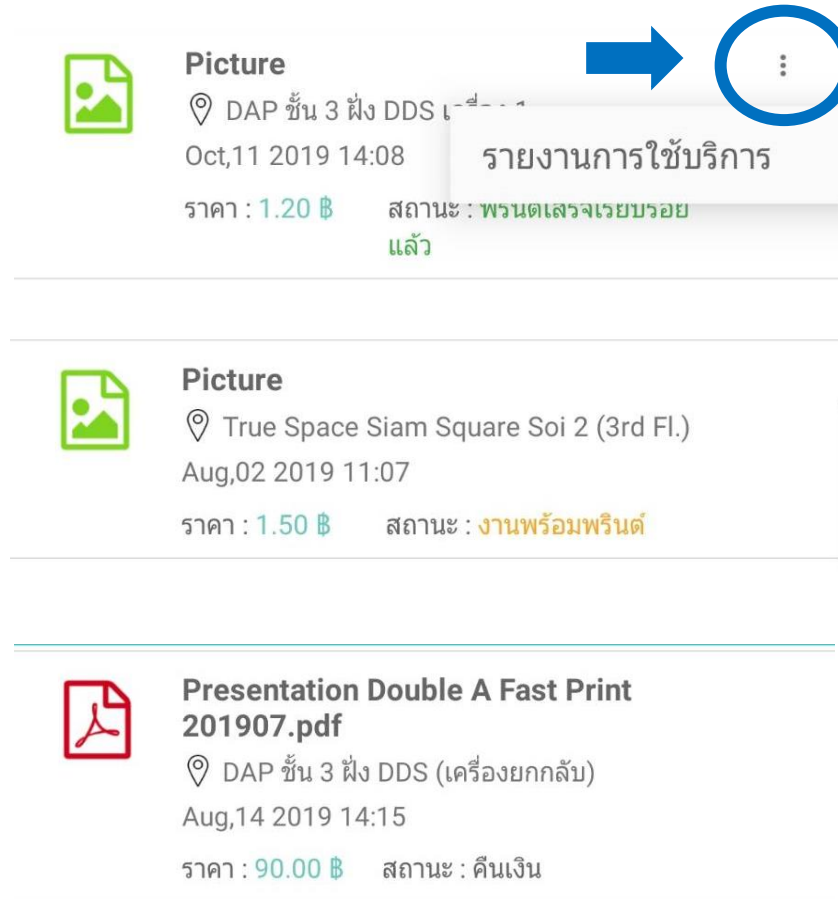

สถานะการใช้งาน Double A Fastprint

สามารถรายงานปัญหาการใช้งานเพื่อขอเงินคืนได้ โดยการพิมพ์อธิบาย และถ่ายภาพงานที่เสียหายผ่านแอปพลิเคชัน