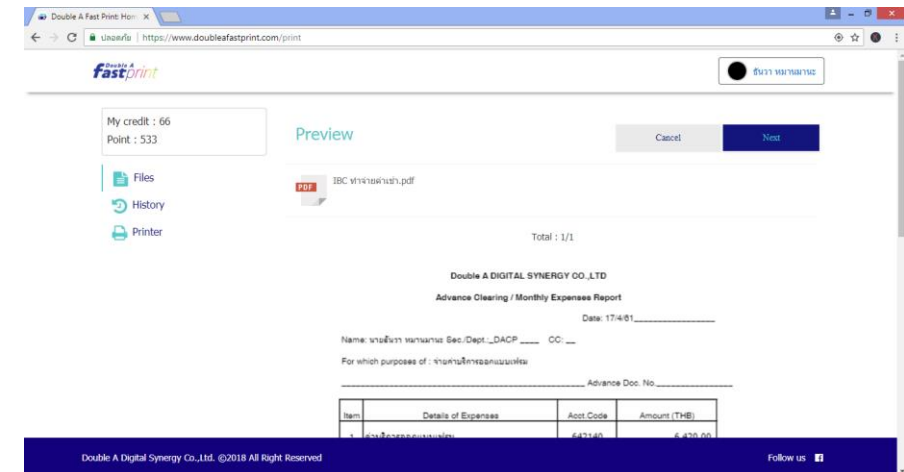

ขั้นตอนที่ 4 เช็คเอกสารความถูกต้อง แล้วกด **Next** เพื่อตั้งค่า