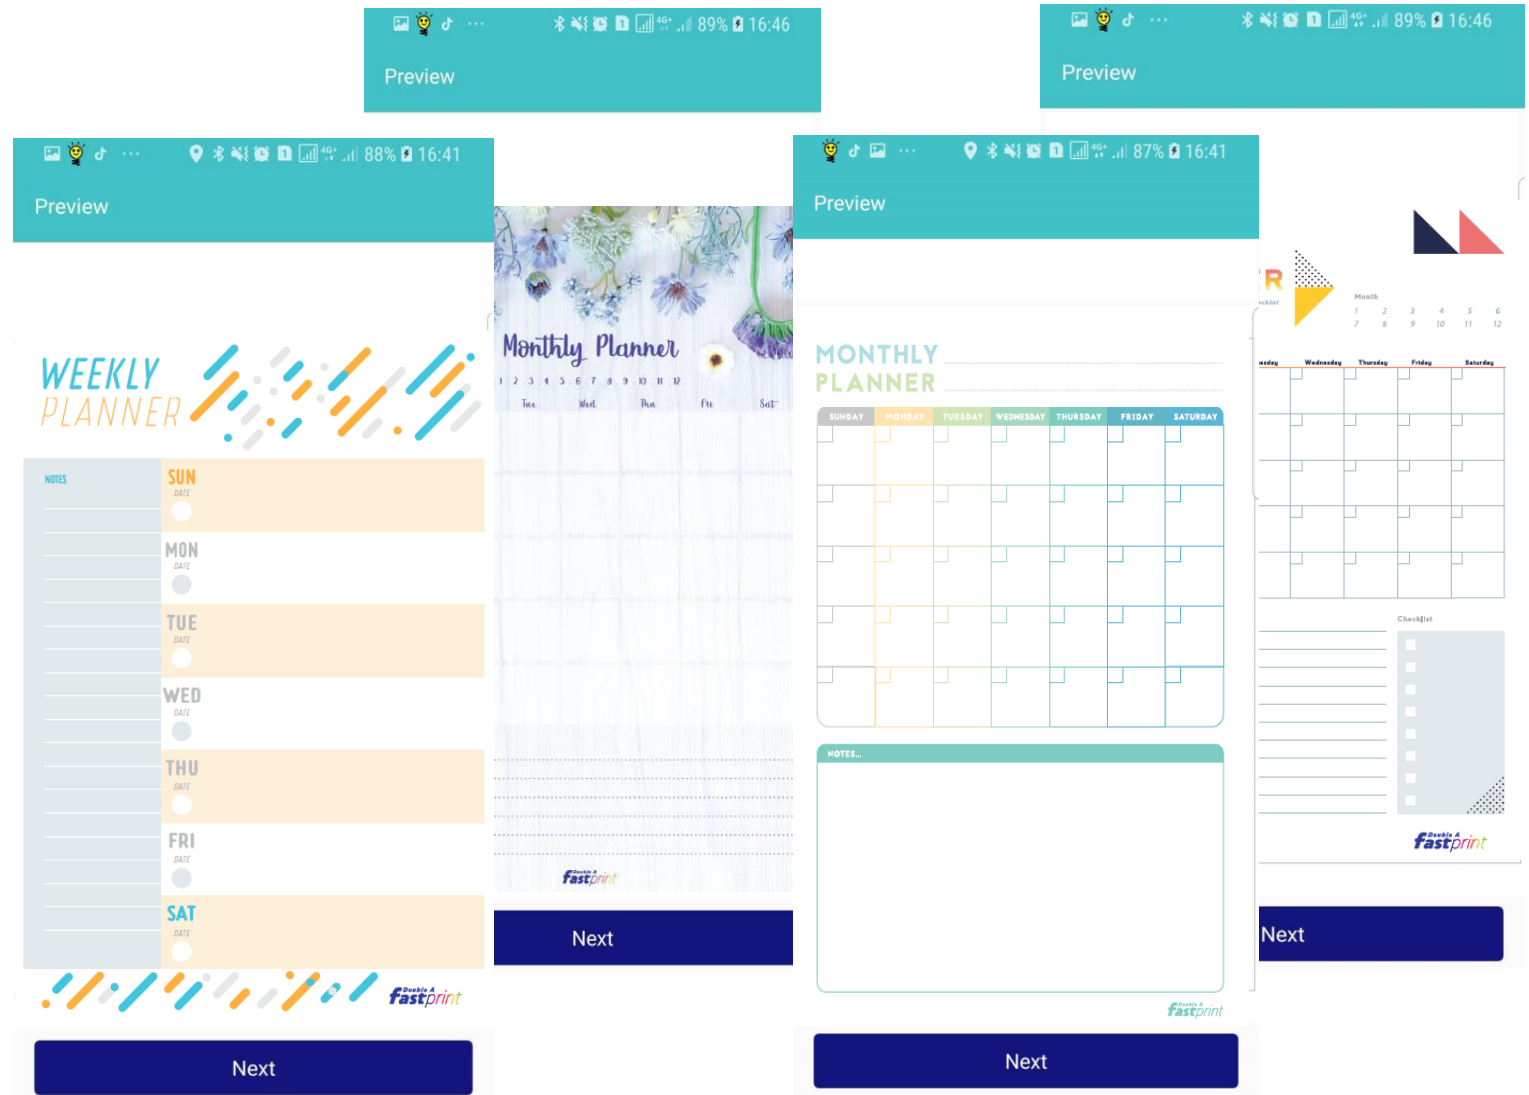

- กระดาษเส้นรายงานแบบที่ 1 (ไม่มีสไลด์แกน)
- กระดาษเส้นรายงานแบบที่ 2 (มีสไลด์แกน)
- กระดาษตารางจุดแบบที่ 1 (สี่เหลี่ยม)
- กระดาษตารางจุดแบบที่ 2 (2 สี่)
- กระดาษตารางเขียนกราฟแบบที่ 1 (สี่เหลี่ยม)
- กระดาษตารางเขียนกราฟแบบที่ 2 (2 สี่)
- ตารางคัดเงินแบบที่ 1 (ไม่มีเส้นประ)
- ตารางคัดเงินแบบที่ 2 (มีเส้นประ)

งานพริ้นต์ใน Forms

กลุ่ม Planner

ประกอบไปด้วย

รูปแบบ weekly และ Monthly

- Theme ทั่วไป
- Theme เท่ สมาร์ท
- Theme หวาน

งานปริ้นต์ใน Forms

กลุ่มสร้างเสริมทักษะ

ประกอบไปด้วย