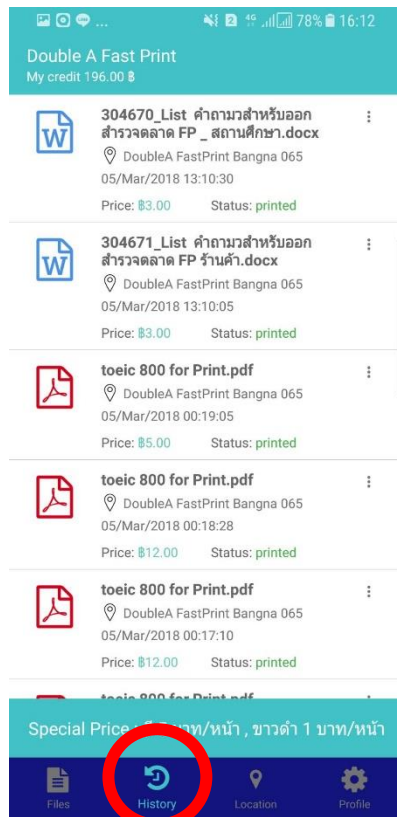

ขั้นตอนการดาวน์โหลด และสมัครใช้งาน

ดาวน์โหลดแอปพลิเคชัน
ผ่าน **Play Store** หรือ
App Store

เข้าแอปพลิเคชัน
**Double A
Fastprint** ในสมาร์ต
โฟน

กดเลือก **log in** ผ่าน
**Facebook, Line,
E-mail**

กรอกเบอร์โทรศัพท์เพื่อ
รับเลข **OTP** ผ่าน
SMS

กรอกเลข **OTP** และ
พร้อมใช้งานได้แอป
พลิเคชันได้เลย

หน้าแถบเครื่องมือบนแอปพลิเคชัน

ดาวน์โหลดแอปพลิเคชัน

เลือกไฟล์ที่ต้องการปริ้นต์

แถบ Location ทั้งแบบ List View และ Map View และสามารถเข้าสู่ Google Map เมื่อกดเข้าไป

หน้า Profile แสดงข้อมูลของผู้ใช้ และ Point ในแอปพลิเคชัน

ขั้นตอนการสั่งพิมพ์ใน Double A Fastprint

1. เข้าแอปพลิเคชันเจอหน้า
Announcement
บอกโปรโมชั่นปัจจุบัน

2. เข้าหน้าไฟล์ เลือก
เครื่องมือที่ต้องการพิมพ์

3. เลือกไฟล์งานที่
ต้องการพิมพ์

4. เช็คหน้า Preview
ก่อนพิมพ์ กด Next
เพื่อไปหน้าต่อไป

5. ตั้งค่าน้ำกระดาษ

ขั้นตอนการสั่งพิมพ์ใน Double A Fastprint

6.กดเลือก **Location** เครื่องพิมพ์โดยสามารถสแกน **QR Code** บนหน้าจอเครื่องพิมพ์เตอร์ และสามารถกด **Favorite** ที่ใช้เป็นประจำได้ และกด **Next**