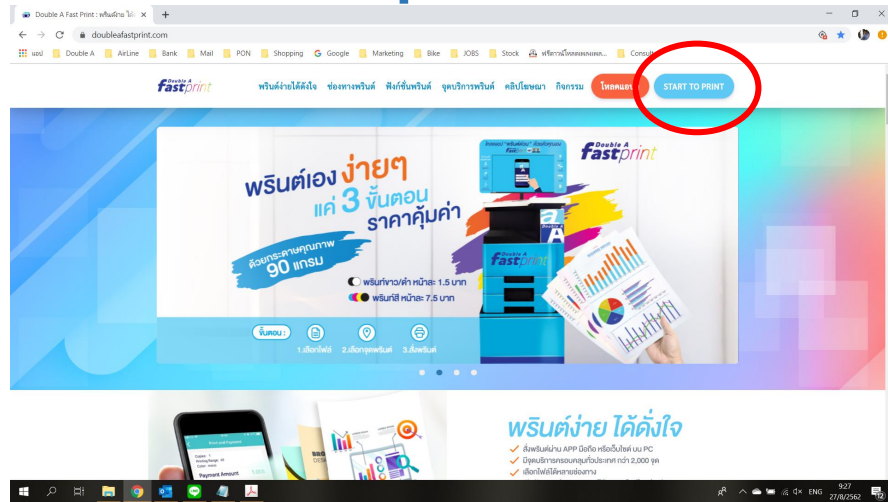

- เป็นระบบการพิมพ์งานบนเว็บไซต์เพื่อรองรับการใช้งานผ่าน PC
- พิมพ์งานด้วยการอัปโหลดไฟล์แล้วสั่งพิมพ์ได้ทันที ไม่ต้องใช้ cloud storage
- สามารถตั้งค่าหน้ากระดาษและจ่ายเงินได้เหมือนแอปพลิเคชัน

www.doublefastprint.com