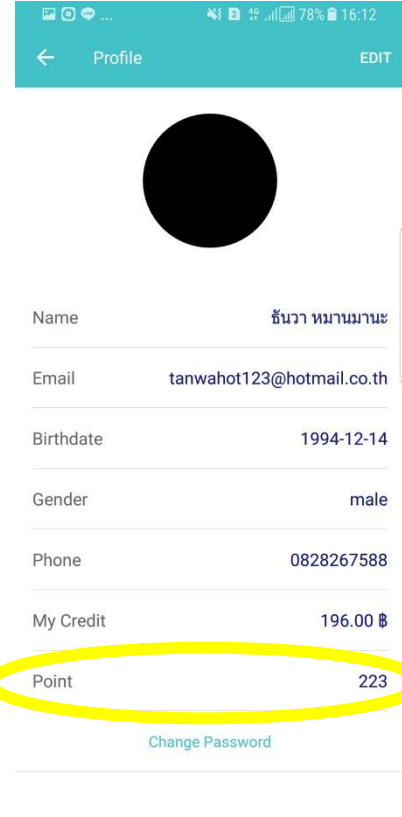

ขั้นตอนการดาวน์โหลด และสมัครใช้งาน

ดาวน์โหลดแอปพลิเคชัน
ผ่าน **Play Store** หรือ
App Store

เข้าแอปพลิเคชัน
**Double A
Fastprint** ในสมาร์ต
โฟน

กดเลือก **log in** ผ่าน
**Facebook, Line,
E-mail**

กรอกเบอร์โทรศัพท์เพื่อ
รับเลข **OTP** ผ่าน
SMS

กรอกเลข **OTP** และ
พร้อมใช้งานได้แอป
พลิเคชันได้เลย

หน้าแถบเครื่องมือบนแอปพลิเคชัน

ดาวน์โหลดแอปพลิเคชัน

เลือกไฟล์ที่ต้องการปริ้นต์

แถบ Location ทั้งแบบ List View และ Map View และสามารถเข้าสู่ Google Map เมื่อกดเข้าไป

หน้า Profile แสดงข้อมูลของผู้ใช้ และ Point ในแอปพลิเคชัน

ขั้นตอนการสั่งพิมพ์ใน Double A Fastprint

1. เข้าแอปพลิเคชันเจอหน้า
Announcement
บอกโปรโมชั่นปัจจุบัน

2. เข้าหน้าไฟล์ เลือก
เครื่องมือที่ต้องการพิมพ์