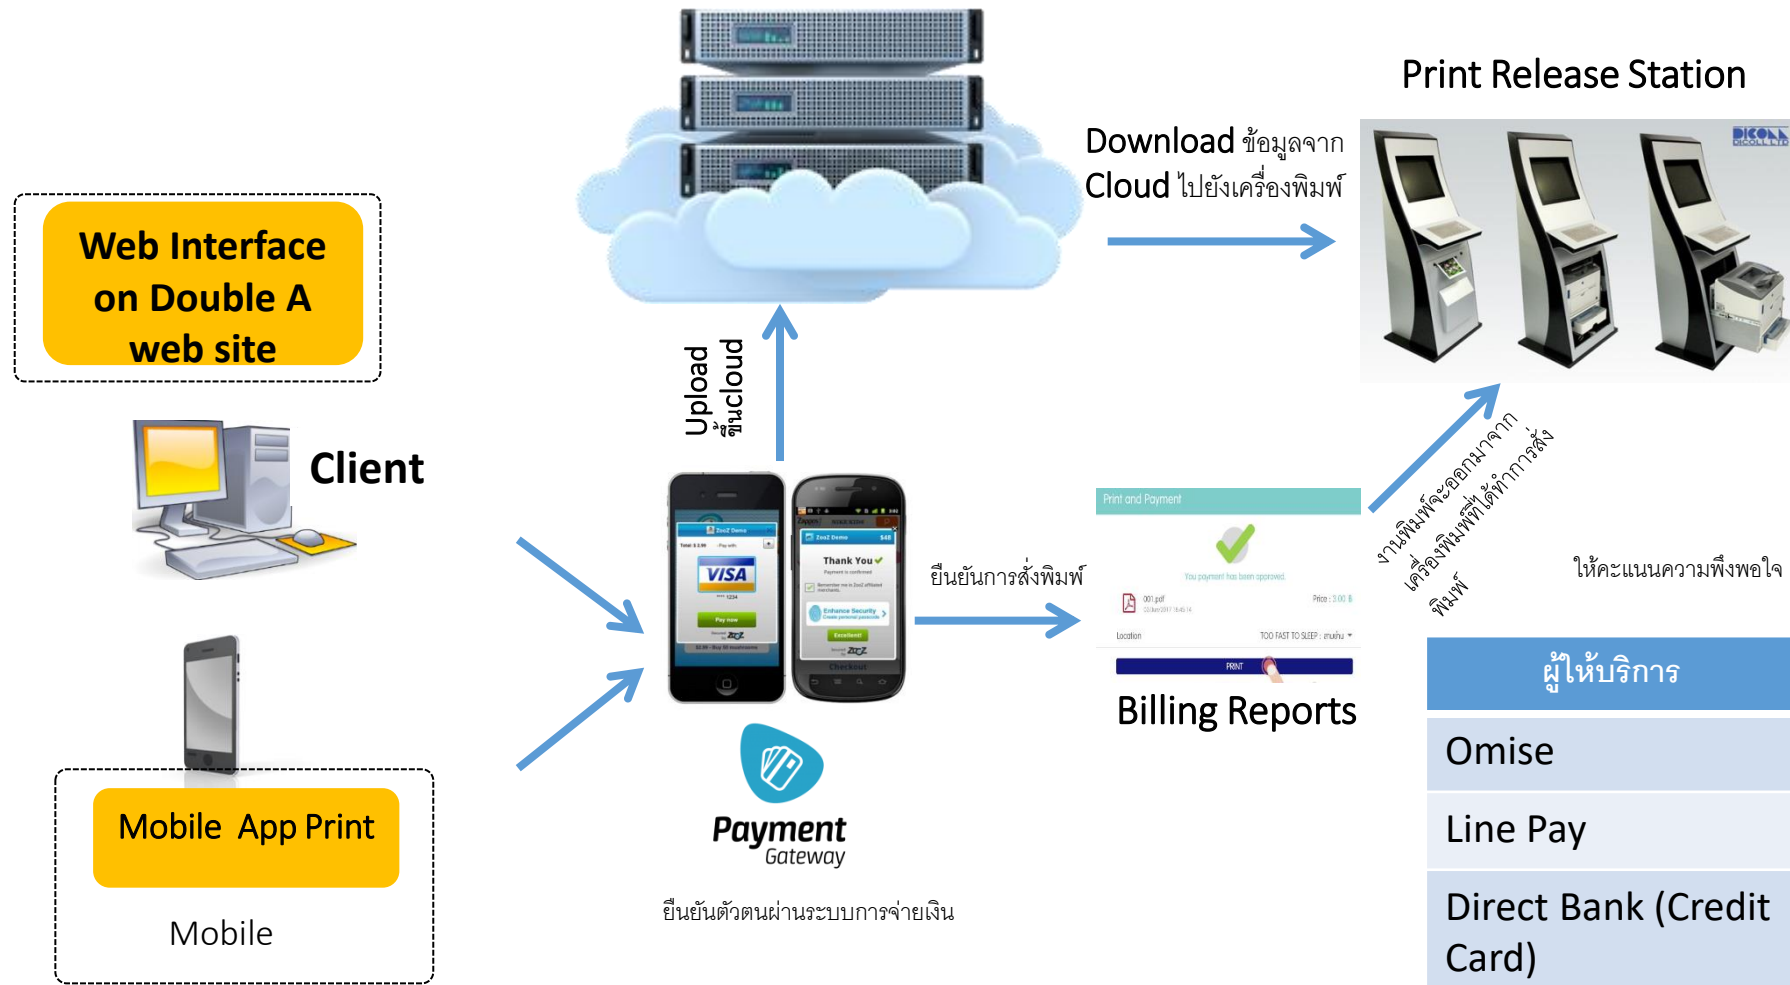

Double A
fast*print*

A Leading Printing Solution

แนวคิด

รูปแบบการทำงานของระบบ

ผู้ให้บริการ	UI interaction
Omise	Redirect to Omise
Line Pay	Redirect to Line Pay
Direct Bank (Credit Card)	Redirect to Bank web Page

ขั้นตอนการดาวน์โหลด และสมัครใช้งาน

ดาวน์โหลดแอปพลิเคชัน
ผ่าน **Play Store** หรือ
App Store

เข้าแอปพลิเคชัน
**Double A
Fastprint** ในสมาร์ต
โฟน

กดเลือก **log in** ผ่าน
**Facebook, Line,
E-mail**

กรอกเบอร์โทรศัพท์เพื่อ
รับเลข **OTP** ผ่าน
SMS

กรอกเลข **OTP** และ
พร้อมใช้งานได้แอป
พลิเคชันได้เลย

หน้าแถบเครื่องมือบนแอปพลิเคชัน

ดาวน์โหลดแอปพลิเคชัน

เลือกไฟล์ที่ต้องการปริ้นต์

แถบ Location ทั้งแบบ List View และ Map View และสามารถเข้าสู่ Google Map เมื่อกดเข้าไป

- เป็นระบบการพิมพ์งานบนเว็บไซต์เพื่อรองรับการใช้งานผ่าน PC
- พิมพ์งานด้วยการอัปโหลดไฟล์แล้วสั่งพิมพ์ได้ทันที ไม่ต้องใช้ cloud storage
- สามารถตั้งค่าหน้ากระดาษและจ่ายเงินได้เหมือนแอปพลิเคชัน

www.doublefastprint.com