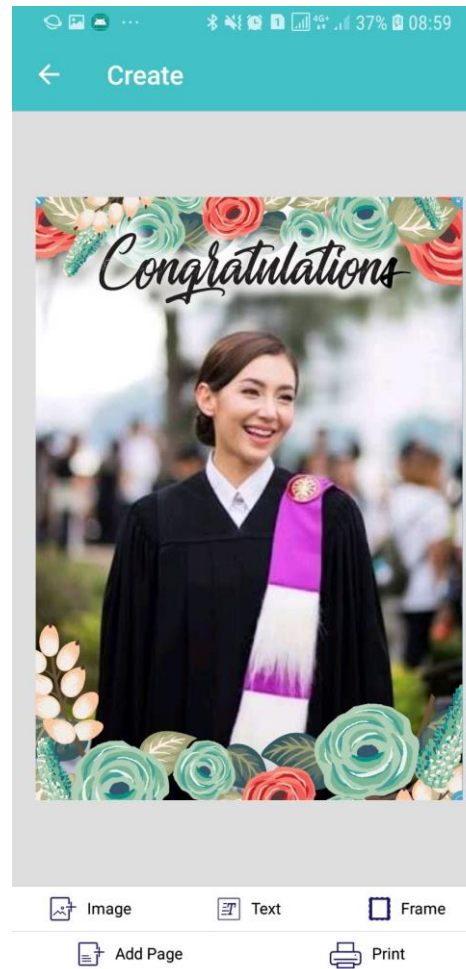

E Frame

Multi slide

E Receipt

Photo Editor

เพิ่มลูกเล่นให้สนุกกับการพิมพ์มากยิ่งขึ้นด้วย

- เขียนข้อความใส่ในรูปภาพ
- กรอบรูป
- สติกเกอร์

YOU DID IT! Have a *Wonderful* day.

I ♥ you