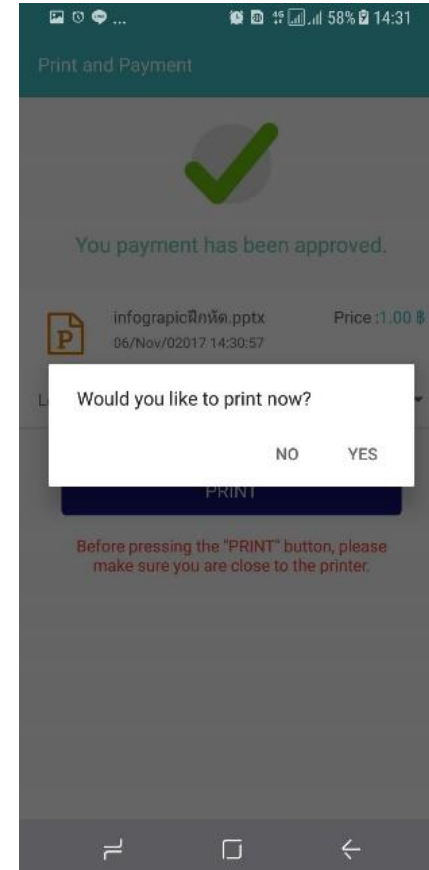

กรอกเลข **OTP** และ
พร้อมใช้งานได้แอป
พลิเคชันได้เลย

หน้าแถบเครื่องมือบนแอปพลิเคชัน

ดาวน์โหลดแอปพลิเคชัน

เลือกไฟล์ที่ต้องการปริ้นต์

แถบ Location ทั้งแบบ List View และ Map View และสามารถเข้าสู่ Google Map เมื่อกดเข้าไป

หน้า Profile แสดงข้อมูลของผู้ใช้ และ Point ในแอปพลิเคชัน

ขั้นตอนการสั่งพิมพ์ใน Double A Fastprint

1. เข้าแอปพลิเคชันเจอหน้า
Announcement
บอกโปรโมชั่นปัจจุบัน

2. เข้าหน้าไฟล์ เลือก
เครื่องมือที่ต้องการพิมพ์

3. เลือกไฟล์งานที่
ต้องการพิมพ์

4. เช็คหน้า Preview
ก่อนพิมพ์ กด Next
เพื่อไปหน้าต่อไป

5. ตั้งค่าน้ำกระดาษ

ขั้นตอนการสั่งพิมพ์ใน Double A Fastprint

6.กดเลือก **Location** เครื่องพิมพ์โดยสามารถสแกน **QR Code** บนหน้าจอเครื่องพิมพ์เตอร์ และสามารถกด **Favorite** ที่ใช้เป็นประจำได้ และกด **Next**

7.เช็คหน้า **Preview** ก่อนพิมพ์อีกครั้ง

8.กดเลือกวิธีชำระเงิน

9.กดพิมพ์แล้วกด **Yes** เพื่อสั่งพิมพ์ทันทีหรือกด **No** เพื่อเก็บประวัติการพิมพ์เพื่อพิมพ์ในโอกาสหน้า

10.หน้าสุดท้ายหลังจากพิมพ์เอกสารให้คะแนนและรับใบเสร็จ และมีช่องทางในการติดต่อ **Call Center** และ **Line@**