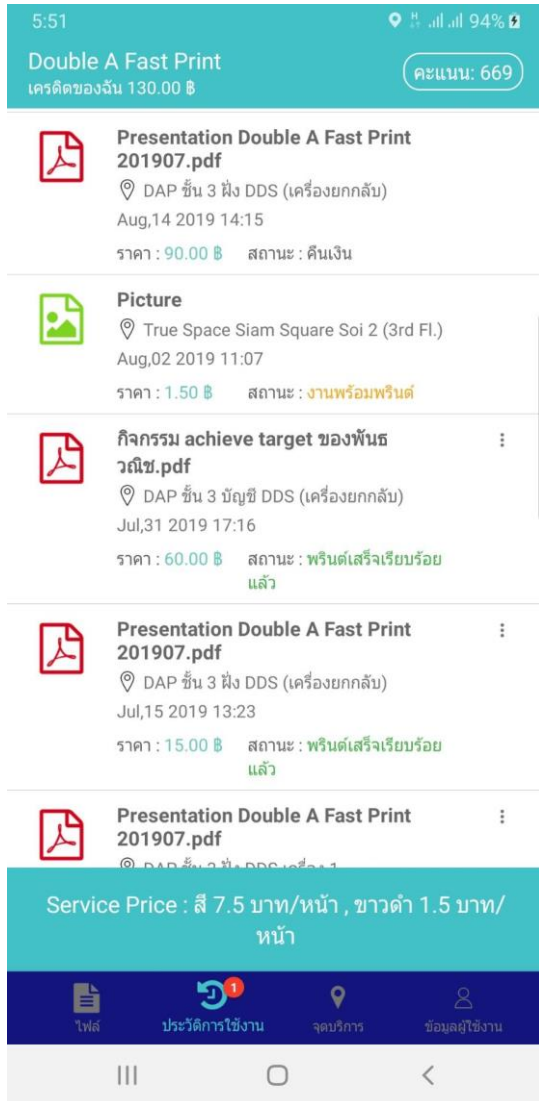

หน้า Profile แสดงข้อมูลของผู้ใช้ และ Point ในแอปพลิเคชัน

ขั้นตอนการสั่งพิมพ์ใน Double A Fastprint

1. เข้าแอปพลิเคชันเจอหน้า
Announcement
บอกโปรโมชั่นปัจจุบัน

2. เข้าหน้าไฟล์ เลือก
เครื่องมือที่ต้องการพิมพ์

3. เลือกไฟล์งานที่
ต้องการพิมพ์

4. เช็คหน้า Preview
ก่อนพิมพ์ กด Next
เพื่อไปหน้าต่อไป

5. ตั้งค่าน้ำกระดาษ

ขั้นตอนการสั่งพิมพ์ใน Double A Fastprint

6.กดเลือก **Location** เครื่องพิมพ์โดยสามารถสแกน **QR Code** บนหน้าจอเครื่องพิมพ์เตอร์ และสามารถกด **Favorite** ที่ใช้เป็นประจำได้ และกด **Next**

การชำระค่าบริการ Double A Fastprint

ฟรีเครดิต

เติมเครดิต

ชำระด้วยไลน์เพย์

ชำระด้วยทรูมันนี่

พร้อมเพย์

K Plus

Shopee Pay

ใช้ชำระได้ไม่มีขั้นต่ำ

ชำระผ่านระบบ **omise**
บริการขั้นต่ำ 20 บาท

สถานะการใช้งาน Double A Fastprint

สามารถรายงานปัญหาการใช้งานเพื่อขอเงินคืนได้ โดยการพิมพ์อธิบาย และถ่ายภาพงานที่เสียหายผ่านแอปพลิเคชัน

พริตงานง่าย ๆ ด้วยเครื่องมือที่พร้อมใช้ในแอปพลิเคชัน