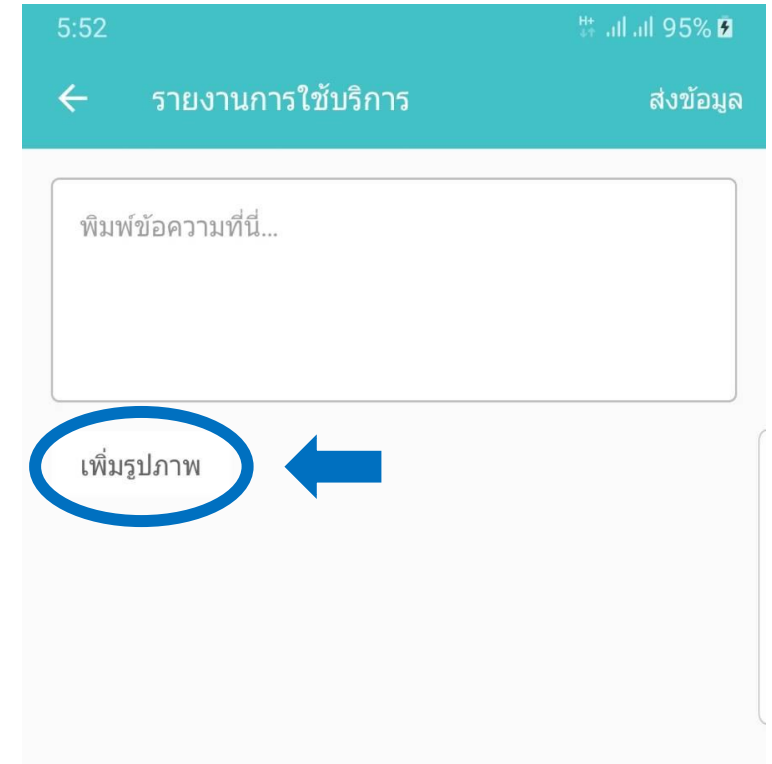

สถานะการใช้งาน Double A Fastprint

สามารถรายงานปัญหาการใช้งานเพื่อขอเงินคืนได้ โดยการพิมพ์อธิบาย และถ่ายภาพงานที่เสียหายผ่านแอปพลิเคชัน