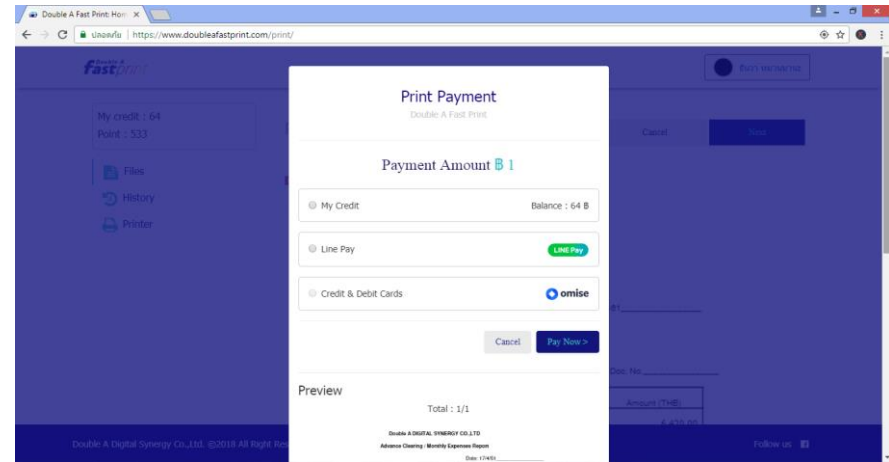

ขั้นตอนที่ 6 เลือกจ่ายเงินได้ทั้งผ่าน my credit, rabbit line pay, credit/debit card