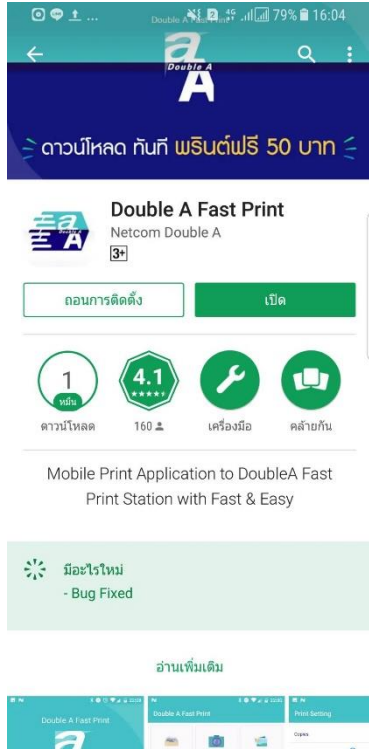

Double A
fast*print*

A Leading Printing Solution

แนวคิด

รูปแบบการทำงานของระบบ

ผู้ให้บริการ	UI interaction
Omise	Redirect to Omise
Line Pay	Redirect to Line Pay
Direct Bank (Credit Card)	Redirect to Bank web Page

ขั้นตอนการดาวน์โหลด และสมัครใช้งาน

ดาวน์โหลดแอปพลิเคชัน
ผ่าน **Play Store** หรือ
App Store

เข้าแอปพลิเคชัน
**Double A
Fastprint** ในสมาร์ต
โฟน

กดเลือก **log in** ผ่าน
**Facebook, Line,
E-mail**

กรอกเบอร์โทรศัพท์เพื่อ
รับเลข **OTP** ผ่าน
SMS

กรอกเลข **OTP** และ
พร้อมใช้งานได้แอป
พลิเคชันได้เลย

หน้าแถบเครื่องมือบนแอปพลิเคชัน

ดาวน์โหลดแอปพลิเคชัน

เลือกไฟล์ที่ต้องการปริ้นต์

แถบ Location ทั้งแบบ List View และ Map View และสามารถเข้าสู่ Google Map เมื่อกดเข้าไป

หน้า Profile แสดงข้อมูลของผู้ใช้ และ Point ในแอปพลิเคชัน

ขั้นตอนการสั่งพิมพ์ใน Double A Fastprint

1. เข้าแอปพลิเคชันเจอหน้า
Announcement
บอกโปรโมชั่นปัจจุบัน

2. เข้าหน้าไฟล์ เลือก
เครื่องมือที่ต้องการพิมพ์