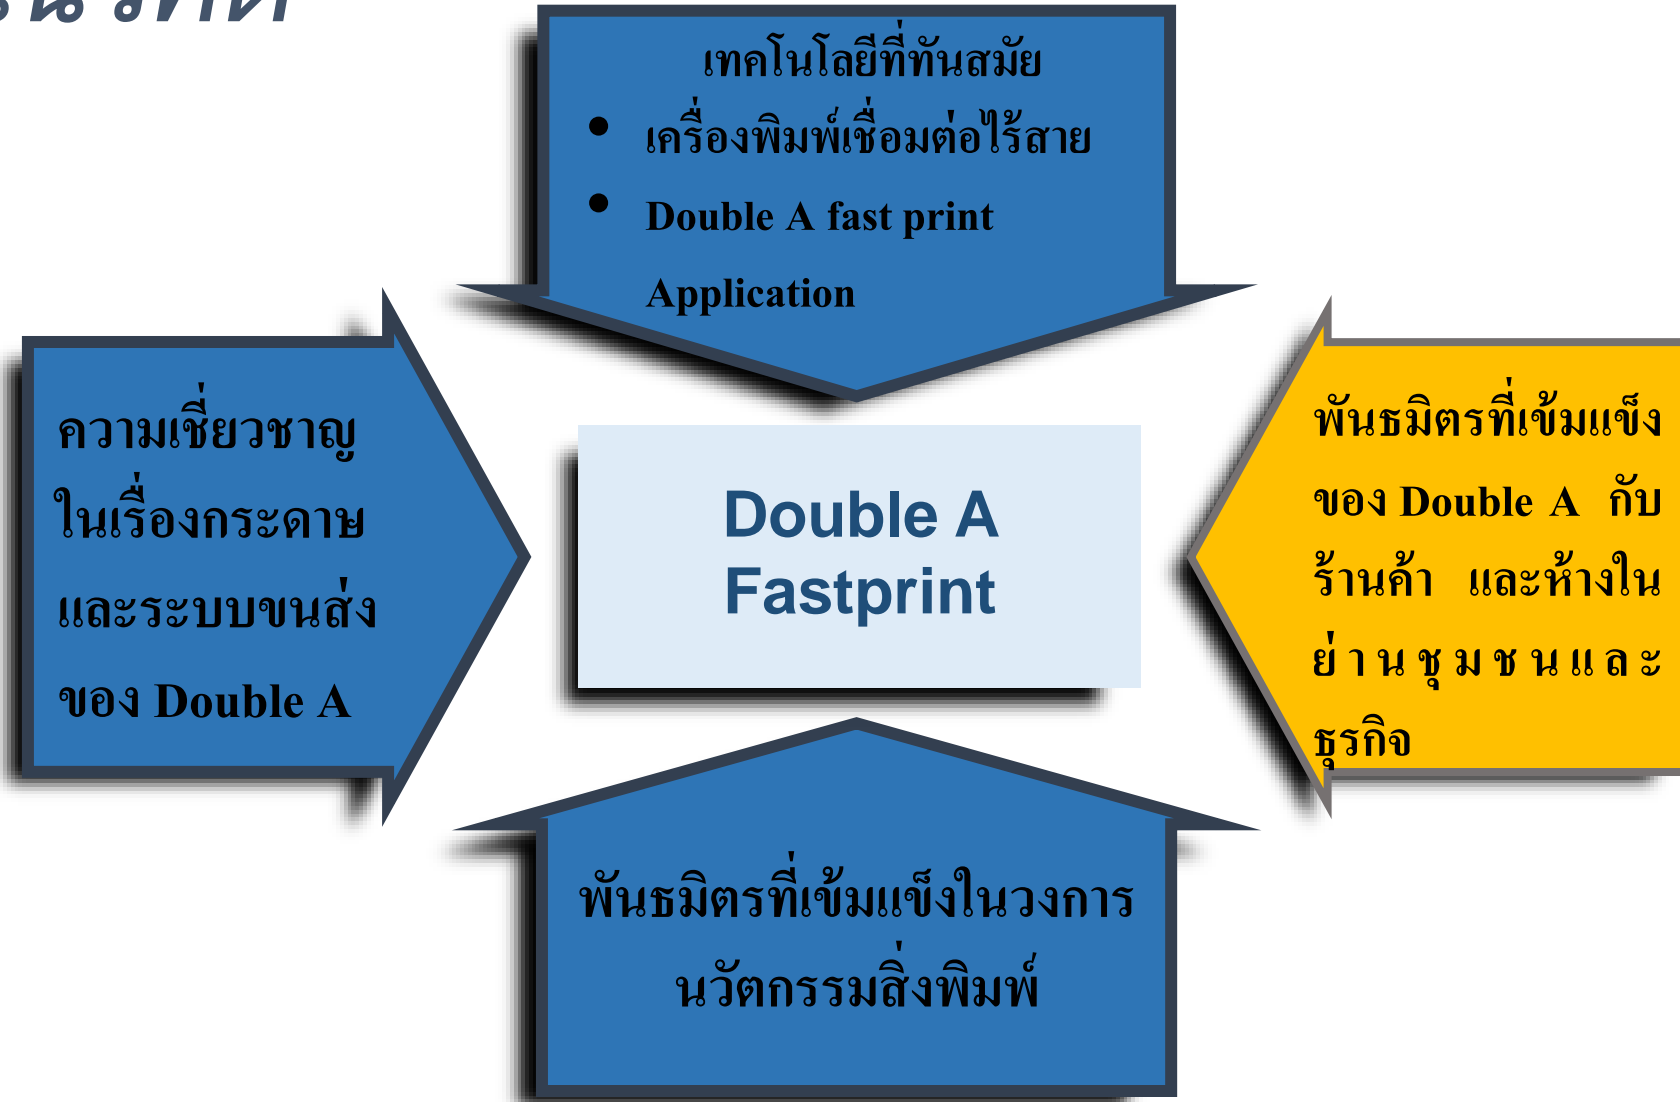

Double A
fast*print*

A Leading Printing Solution

แนวคิด

รูปแบบการทำงานของระบบ

ผู้ให้บริการ	UI interaction
Omise	Redirect to Omise
Line Pay	Redirect to Line Pay
Direct Bank (Credit Card)	Redirect to Bank web Page

ขั้นตอนการดาวน์โหลด และสมัครใช้งาน

ดาวน์โหลดแอปพลิเคชัน
ผ่าน **Play Store** หรือ
App Store

เข้าแอปพลิเคชัน
**Double A
Fastprint** ในสมาร์ต
โฟน

กดเลือก **log in** ผ่าน
**Facebook, Line,
E-mail**

กรอกเบอร์โทรศัพท์เพื่อ
รับเลข **OTP** ผ่าน
SMS