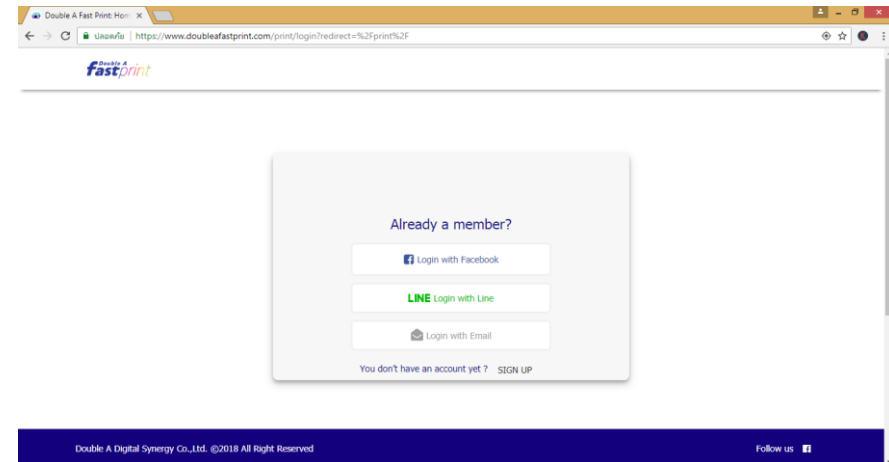

- เป็นระบบการพิมพ์งานบนเว็บไซต์เพื่อรองรับการใช้งานผ่าน PC
- พิมพ์งานด้วยการอัปโหลดไฟล์แล้วสั่งพิมพ์ได้ทันที ไม่ต้องใช้ cloud storage
- สามารถตั้งค่าหน้ากระดาษและจ่ายเงินได้เหมือนแอปพลิเคชัน

www.doublefastprint.com

ขั้นตอนที่ 1 เข้าเว็บไซต์ **www.doublefastprint.com**
กด **START TO PRINT** ด้านขวาบนเพิ่มเริ่มใช้งาน

ขั้นตอนที่ 3 กด **Choose a file** เพื่อเลือกไฟล์ปริ้นต์ในเครื่อง PC

ขั้นตอนที่ 2 กด **login** ด้วย **facebook, line, email**