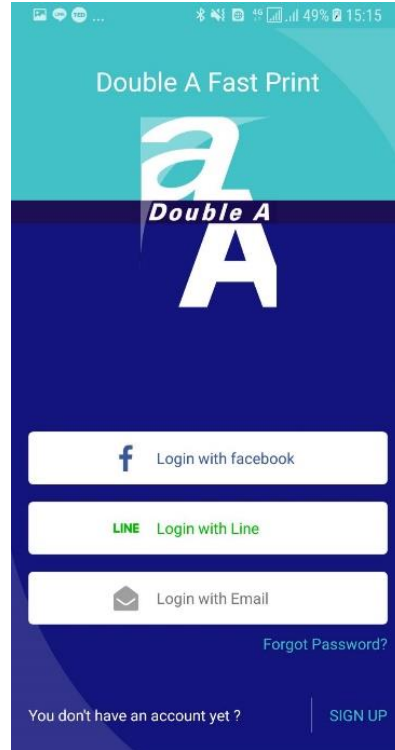

Double A
fast*print*

A Leading Printing Solution

แนวคิด

รูปแบบการทำงานของระบบ

ผู้ให้บริการ	UI interaction
Omise	Redirect to Omise
Line Pay	Redirect to Line Pay
Direct Bank (Credit Card)	Redirect to Bank web Page

ขั้นตอนการดาวน์โหลด และสมัครใช้งาน

ดาวน์โหลดแอปพลิเคชัน
ผ่าน **Play Store** หรือ
App Store

เข้าแอปพลิเคชัน
**Double A
Fastprint** ในสมาร์ต
โฟน

กดเลือก **log in** ผ่าน
**Facebook, Line,
E-mail**

กรอกเบอร์โทรศัพท์เพื่อ
รับเลข **OTP** ผ่าน
SMS

กรอกเลข **OTP** และ
พร้อมใช้งานได้แอป
พลิเคชันได้เลย

หน้าแถบเครื่องมือบนแอปพลิเคชัน

ดาวน์โหลดแอปพลิเคชัน

เลือกไฟล์ที่ต้องการปริ้นต์

แถบ Location ทั้งแบบ List View และ Map View และสามารถเข้าสู่ Google Map เมื่อกดเข้าไป