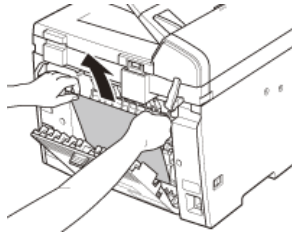

Double A Fastprint

ขอบเขตความรับผิดชอบของจุดติดตั้ง

เติมกระดาษ

เติมกระดาษทั้ง 2 ถาด ให้เต็ม ไม่เกินเส้นสีแดง เพื่อไม่ให้กระดาษติด กระดาษสำรองหมด กด 1759 ต่อ 3

กระดาษติด

หยิบกระดาษที่ติดออก เพื่อแก้ปัญหาให้เครื่อง สามารถทำงานได้ปกติ