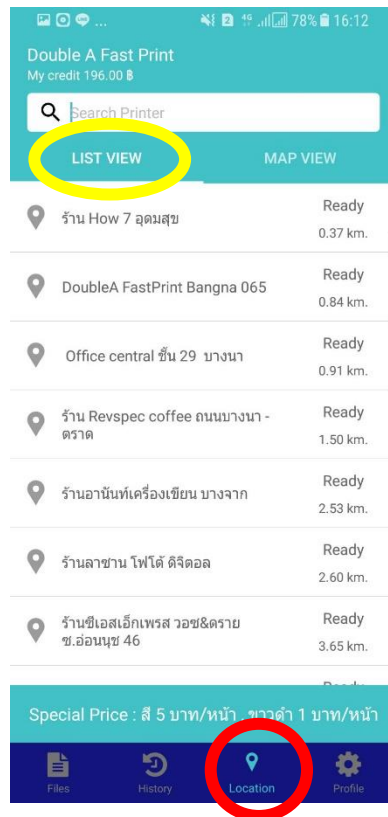

กรอกเลข **OTP** และ
พร้อมใช้งานได้แอป
พลิเคชันได้เลย

หน้าแถบเครื่องมือบนแอปพลิเคชัน

ดาวน์โหลดแอปพลิเคชัน

เลือกไฟล์ที่ต้องการปริ้นต์

แถบ Location ทั้งแบบ List View และ Map View และสามารถเข้าสู่ Google Map เมื่อกดเข้าไป

หน้า Profile แสดงข้อมูลของผู้ใช้ และ Point ในแอปพลิเคชัน

ขั้นตอนการสั่งพิมพ์ใน Double A Fastprint

1. เข้าแอปพลิเคชันเจอหน้า
Announcement
บอกโปรโมชั่นปัจจุบัน

2. เข้าหน้าไฟล์ เลือก
เครื่องมือที่ต้องการพิมพ์