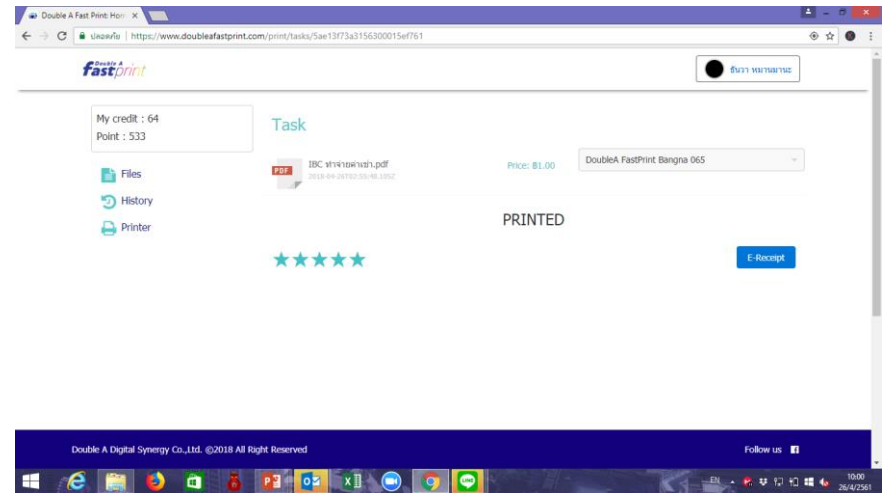

ขั้นตอนที่ 7 กดปุ่ม Print แล้วเลือก PRINT NOW หรือ Print later เพื่อเก็บไว้ใน History เพื่อปริ้นต์ในโอกาสถัดไป

ขั้นตอนที่ 8 ปริ้นต์เสร็จเรียบร้อยให้คะแนนความพึงพอใจและรับใบเสร็จ

ราคา และ โปรโมชั่น

- พิมพ์ขาวดำ