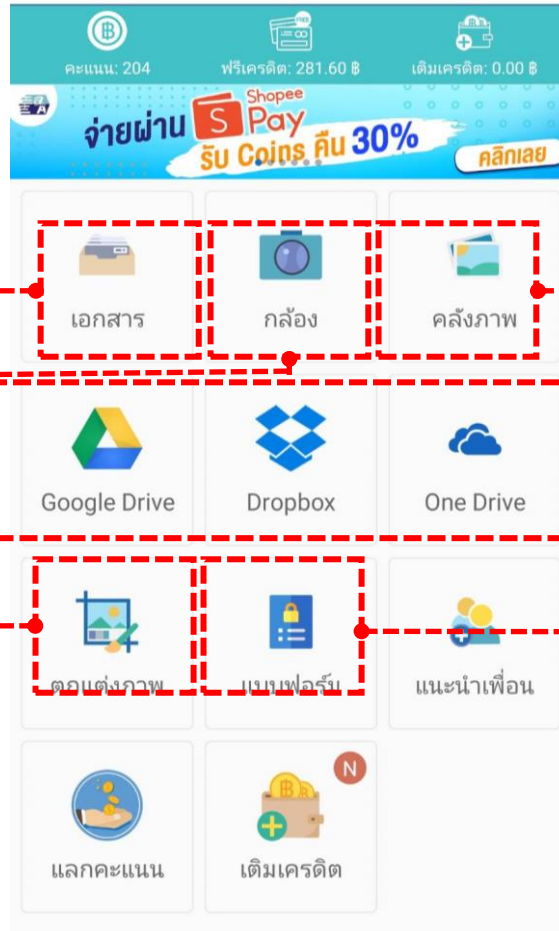

พริตงานง่าย ๆ ด้วยเครื่องมือที่พร้อมใช้ในแอปพลิเคชัน

พริตไฟล์งานจากเครื่องโทรศัพท์ของ
ลูกค้า (รองรับเฉพาะ**Android**)

ถ่ายรูปที่ต้องการ
แล้วสั่งพริต

Photo Editor
เครื่องตกแต่งภาพ
ด้วยตัวลูกค้า พร้อม
ใส่ **Text** และ
Frame สุดพิเศษ
จากทีมงาน