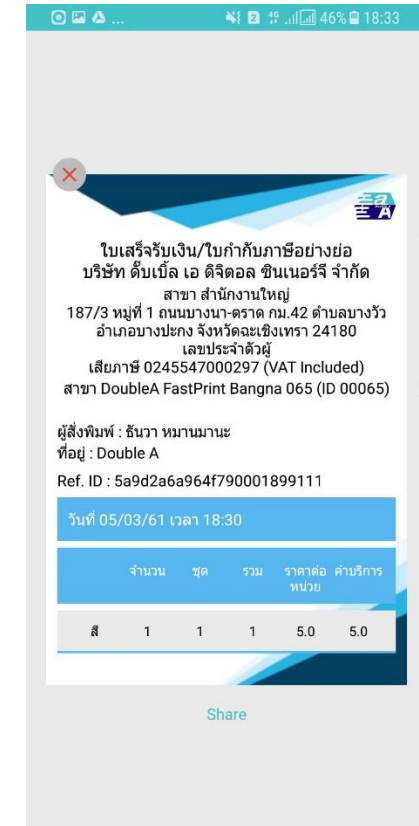

สร้างงานพิมพ์ที่ต้องการได้ดั่งใจด้วยฟีเจอร์ต่าง ๆ ในแอปพลิเคชัน

E Frame

E Receipt