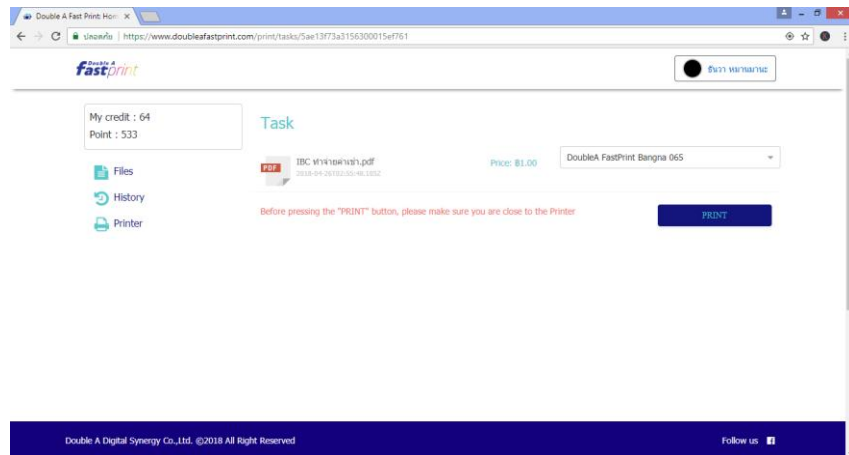

ขั้นตอนที่ 7 กดปุ่ม Print แล้วเลือก PRINT NOW หรือ Print later เพื่อเก็บไว้ใน History เพื่อปริ้นต์ในโอกาสถัดไป