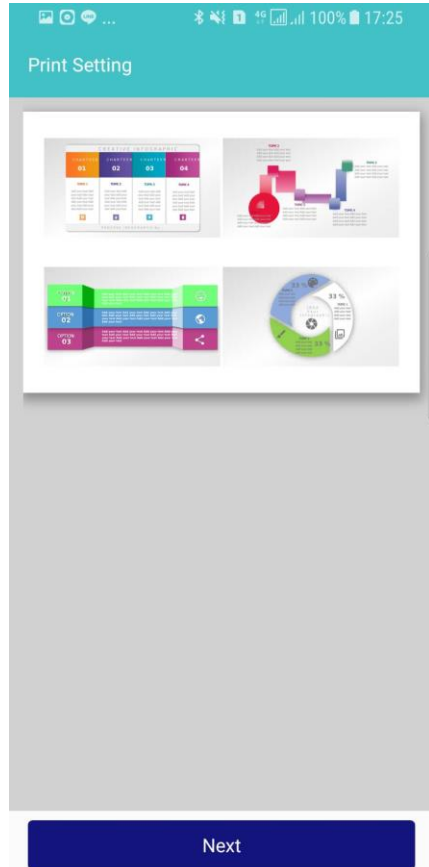

หน้า Profile แสดงข้อมูลของผู้ใช้ และ Point ในแอปพลิเคชัน

ขั้นตอนการสั่งพิมพ์ใน Double A Fastprint

1. เข้าแอปพลิเคชันเจอหน้า
Announcement
บอกโปรโมชั่นปัจจุบัน

2. เข้าหน้าไฟล์ เลือก
เครื่องมือที่ต้องการพิมพ์

3. เลือกไฟล์งานที่
ต้องการพิมพ์

4. เช็คหน้า Preview
ก่อนพิมพ์ กด Next
เพื่อไปหน้าต่อไป

5. ตั้งค่าน้ำกระดาษ

ขั้นตอนการสั่งพิมพ์ใน Double A Fastprint

6.กดเลือก **Location** เครื่องพิมพ์โดยสามารถสแกน **QR Code** บนหน้าจอเครื่องพิมพ์เตอร์ และสามารถกด **Favorite** ที่ใช้เป็นประจำได้ และกด **Next**

7.เช็คหน้า **Preview** ก่อนพิมพ์อีกครั้ง

8.กดเลือกวิธีชำระเงิน

9.กดพิมพ์แล้วกด **Yes** เพื่อสั่งพิมพ์ทันทีหรือกด **No** เพื่อเก็บประวัติการพิมพ์เพื่อพิมพ์ในโอกาสหน้า

10.หน้าสุดท้ายหลังจากพิมพ์เอกสารให้คะแนนและรับใบเสร็จ และมีช่องทางในการติดต่อ **Call Center** และ **Line@**