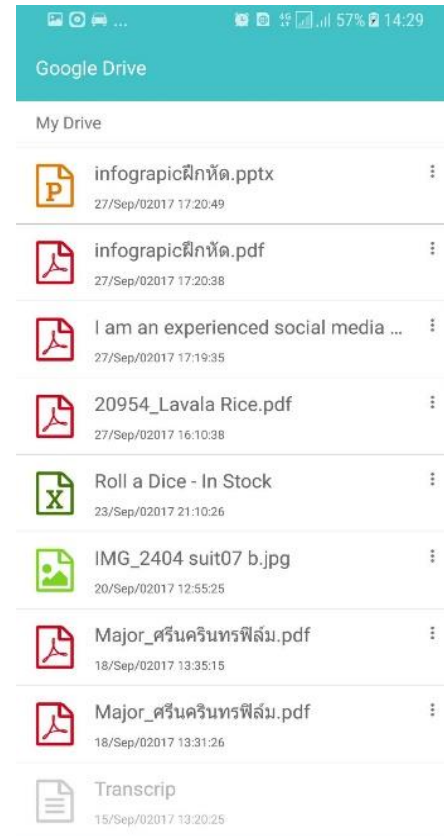

ขั้นตอนการดาวน์โหลด และสมัครใช้งาน

ดาวน์โหลดแอปพลิเคชัน
ผ่าน **Play Store** หรือ
App Store

เข้าแอปพลิเคชัน
**Double A
Fastprint** ในสมาร์ต
โฟน

กดเลือก **log in** ผ่าน
**Facebook, Line,
E-mail**

กรอกเบอร์โทรศัพท์เพื่อ
รับเลข **OTP** ผ่าน
SMS

กรอกเลข **OTP** และ
พร้อมใช้งานได้แอป
พลิเคชันได้เลย

หน้าแถบเครื่องมือบนแอปพลิเคชัน

ดาวน์โหลดแอปพลิเคชัน

เลือกไฟล์ที่ต้องการปริ้นต์

แถบ Location ทั้งแบบ List View และ Map View และสามารถเข้าสู่ Google Map เมื่อกดเข้าไป

หน้า Profile แสดงข้อมูลของผู้ใช้ และ Point ในแอปพลิเคชัน

ขั้นตอนการสั่งพิมพ์ใน Double A Fastprint

1. เข้าแอปพลิเคชันเจอหน้า
Announcement
บอกโปรโมชั่นปัจจุบัน

2. เข้าหน้าไฟล์ เลือก
เครื่องมือที่ต้องการพิมพ์

3. เลือกไฟล์งานที่
ต้องการพิมพ์

4. เช็คหน้า Preview
ก่อนพิมพ์ กด Next
เพื่อไปหน้าต่อไป

5. ตั้งค่าน้ำกระดาษ

ขั้นตอนการสั่งพิมพ์ใน Double A Fastprint

6.กดเลือก **Location** เครื่องพิมพ์โดยสามารถสแกน **QR Code** บนหน้าจอเครื่องพิมพ์เตอร์ และสามารถกด **Favorite** ที่ใช้เป็นประจำได้ และกด **Next**