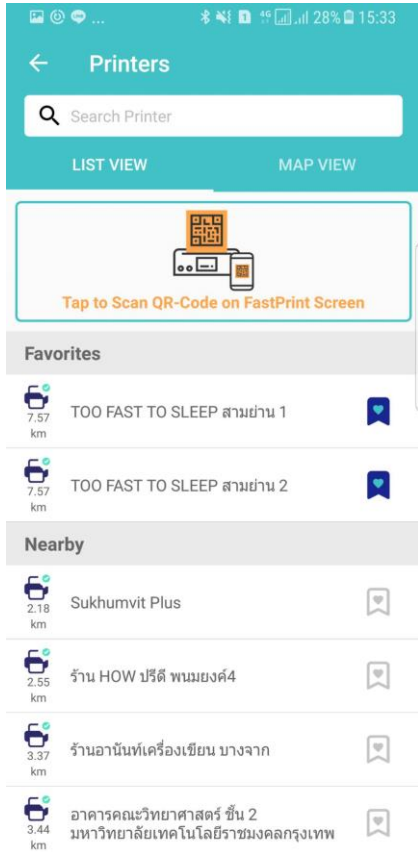

ขั้นตอนการดาวน์โหลด และสมัครใช้งาน

ดาวน์โหลดแอปพลิเคชัน
ผ่าน **Play Store** หรือ
App Store

เข้าแอปพลิเคชัน
**Double A
Fastprint** ในสมาร์ต
โฟน

กดเลือก **log in** ผ่าน
**Facebook, Line,
E-mail**

กรอกเบอร์โทรศัพท์เพื่อ
รับเลข **OTP** ผ่าน
SMS

กรอกเลข **OTP** และ
พร้อมใช้งานได้แอป
พลิเคชันได้เลย

หน้าแถบเครื่องมือบนแอปพลิเคชัน

ดาวน์โหลดแอปพลิเคชัน

เลือกไฟล์ที่ต้องการปริ้นต์

แถบ Location ทั้งแบบ List View และ Map View และสามารถเข้าสู่ Google Map เมื่อกดเข้าไป

หน้า Profile แสดงข้อมูลของผู้ใช้ และ Point ในแอปพลิเคชัน

ขั้นตอนการสั่งพิมพ์ใน Double A Fastprint

1. เข้าแอปพลิเคชันเจอหน้า
Announcement
บอกโปรโมชั่นปัจจุบัน

2. เข้าหน้าไฟล์ เลือก
เครื่องมือที่ต้องการพิมพ์

3. เลือกไฟล์งานที่
ต้องการพิมพ์

4. เช็คหน้า Preview
ก่อนพิมพ์ กด Next
เพื่อไปหน้าต่อไป

5. ตั้งค่าน้ำกระดาษ

ขั้นตอนการสั่งพิมพ์ใน Double A Fastprint

6.กดเลือก **Location** เครื่องพิมพ์โดยสามารถสแกน **QR Code** บนหน้าจอเครื่องพิมพ์เตอร์ และสามารถกด **Favorite** ที่ใช้เป็นประจำได้ และกด **Next**