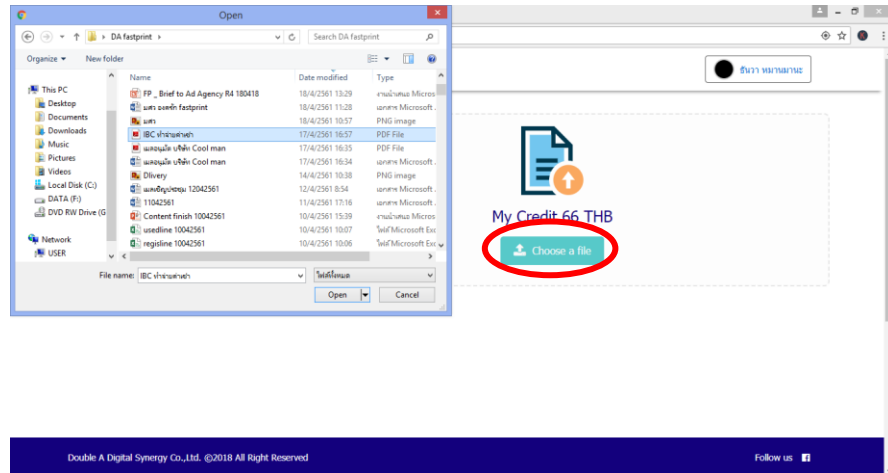

ขั้นตอนที่ 3 กด **Choose a file** เพื่อเลือกไฟล์ปริ้นต์ในเครื่อง PC