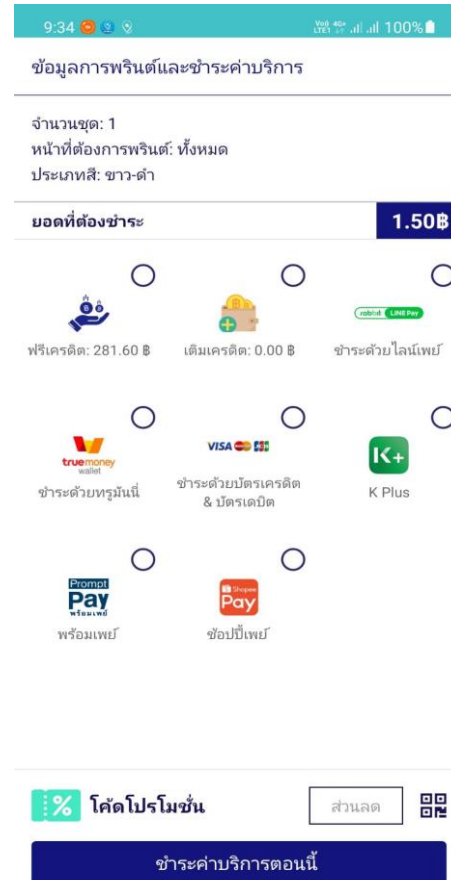

8.กดเลือกวิธีชำระเงิน