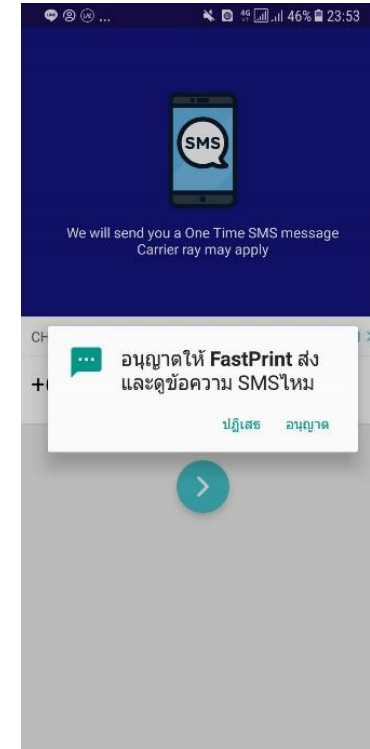

Double A
fast*print*

A Leading Printing Solution

แนวคิด

รูปแบบการทำงานของระบบ

ผู้ให้บริการ	UI interaction
Omise	Redirect to Omise
Line Pay	Redirect to Line Pay
Direct Bank (Credit Card)	Redirect to Bank web Page

ขั้นตอนการดาวน์โหลด และสมัครใช้งาน

ดาวน์โหลดแอปพลิเคชัน
ผ่าน **Play Store** หรือ
App Store

เข้าแอปพลิเคชัน
**Double A
Fastprint** ในสมาร์ต
โฟน

กดเลือก **log in** ผ่าน
**Facebook, Line,
E-mail**

กรอกเบอร์โทรศัพท์เพื่อ
รับเลข **OTP** ผ่าน
SMS

กรอกเลข **OTP** และ
พร้อมใช้งานได้แอป
พลิเคชันได้เลย

หน้าแถบเครื่องมือบนแอปพลิเคชัน

ดาวน์โหลดแอปพลิเคชัน

เลือกไฟล์ที่ต้องการปริ้นต์

แถบ Location ทั้งแบบ List View และ Map View และสามารถเข้าสู่ Google Map เมื่อกดเข้าไป

หน้า Profile แสดงข้อมูลของผู้ใช้ และ Point ในแอปพลิเคชัน

ขั้นตอนการสั่งพิมพ์ใน Double A Fastprint

1. เข้าแอปพลิเคชันเจอหน้า
Announcement
บอกโปรโมชั่นปัจจุบัน

2. เข้าหน้าไฟล์ เลือก
เครื่องมือที่ต้องการพิมพ์