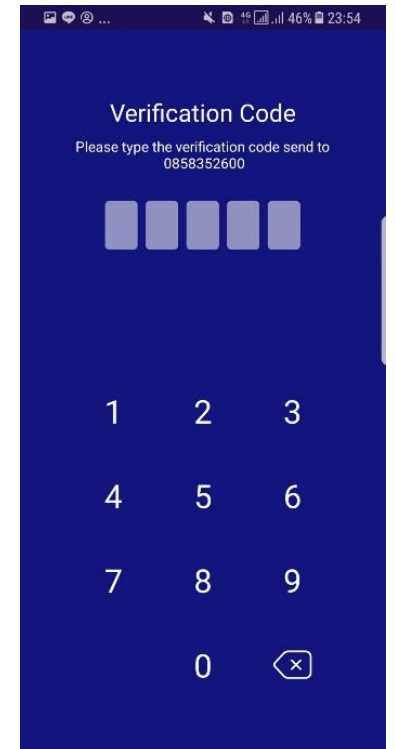

ขั้นตอนการดาวน์โหลด และสมัครใช้งาน

ดาวน์โหลดแอปพลิเคชัน
ผ่าน **Play Store** หรือ
App Store

เข้าแอปพลิเคชัน
**Double A
Fastprint** ในสมาร์ต
โฟน

กดเลือก **log in** ผ่าน
**Facebook, Line,
E-mail**

กรอกเบอร์โทรศัพท์เพื่อ
รับเลข **OTP** ผ่าน
SMS

กรอกเลข **OTP** และ
พร้อมใช้งานได้แอป
พลิเคชันได้เลย

หน้าแถบเครื่องมือบนแอปพลิเคชัน

ดาวน์โหลดแอปพลิเคชัน

เลือกไฟล์ที่ต้องการปริ้นต์

แถบ Location ทั้งแบบ List View และ Map View และสามารถเข้าสู่ Google Map เมื่อกดเข้าไป

หน้า Profile แสดงข้อมูลของผู้ใช้ และ Point ในแอปพลิเคชัน

ขั้นตอนการสั่งพิมพ์ใน Double A Fastprint

1. เข้าแอปพลิเคชันเจอหน้า
Announcement
บอกโปรโมชั่นปัจจุบัน

2. เข้าหน้าไฟล์ เลือก
เครื่องมือที่ต้องการพิมพ์