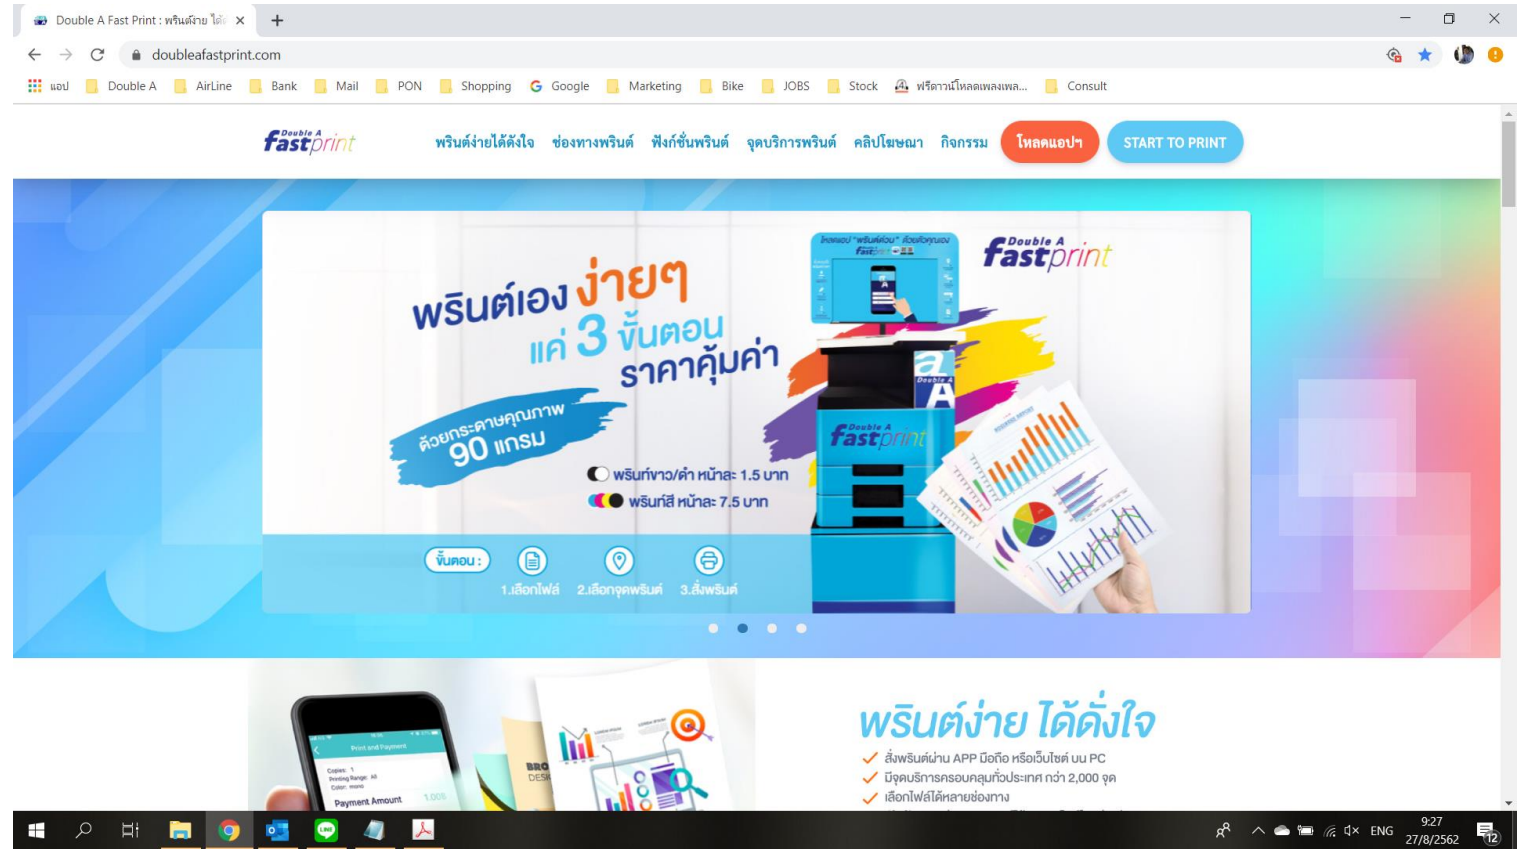

- เป็นระบบการพิมพ์งานบนเว็บไซต์เพื่อรองรับการใช้งานผ่าน PC
- พิมพ์งานด้วยการอัปโหลดไฟล์แล้วสั่งพิมพ์ได้ทันที ไม่ต้องใช้ cloud storage
- สามารถตั้งค่าหน้ากระดาษและจ่ายเงินได้เหมือนแอปพลิเคชัน

www.doublefastprint.com