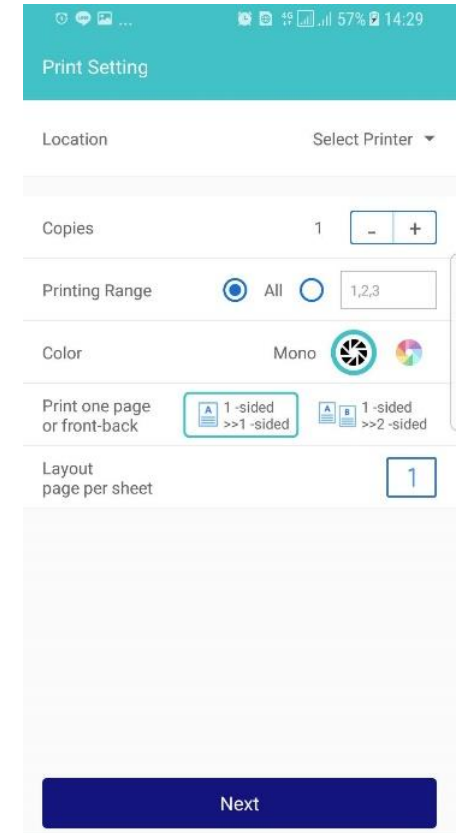

ขั้นตอนการดาวน์โหลด และสมัครใช้งาน

ดาวน์โหลดแอปพลิเคชัน
ผ่าน **Play Store** หรือ
App Store

เข้าแอปพลิเคชัน
**Double A
Fastprint** ในสมาร์ต
โฟน

กดเลือก **log in** ผ่าน
**Facebook, Line,
E-mail**

กรอกเบอร์โทรศัพท์เพื่อ
รับเลข **OTP** ผ่าน
SMS

กรอกเลข **OTP** และ
พร้อมใช้งานได้แอป
พลิเคชันได้เลย

หน้าแถบเครื่องมือบนแอปพลิเคชัน

ดาวน์โหลดแอปพลิเคชัน

เลือกไฟล์ที่ต้องการปริ้นต์

แถบ Location ทั้งแบบ List View และ Map View และสามารถเข้าสู่ Google Map เมื่อกดเข้าไป

หน้า Profile แสดงข้อมูลของผู้ใช้ และ Point ในแอปพลิเคชัน

ขั้นตอนการสั่งพิมพ์ใน Double A Fastprint

1. เข้าแอปพลิเคชันเจอหน้า
Announcement
บอกโปรโมชั่นปัจจุบัน

2. เข้าหน้าไฟล์ เลือก
เครื่องมือที่ต้องการพิมพ์

3. เลือกไฟล์งานที่
ต้องการพิมพ์

4. เช็คหน้า Preview
ก่อนพิมพ์ กด Next
เพื่อไปหน้าต่อไป

5. ตั้งค่าน้ำกระดาษ

ขั้นตอนการสั่งพิมพ์ใน Double A Fastprint

6.กดเลือก **Location** เครื่องพิมพ์โดยสามารถสแกน **QR Code** บนหน้าจอเครื่องพิมพ์เตอร์ และสามารถกด **Favorite** ที่ใช้เป็นประจำได้ และกด **Next**