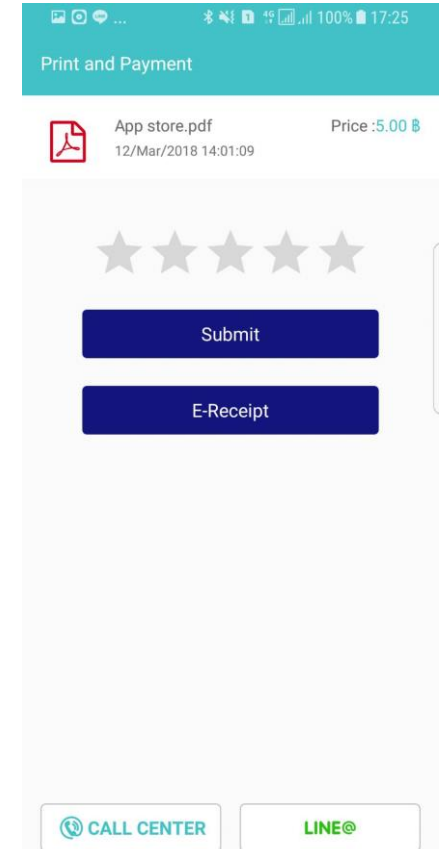

กรอกเลข **OTP** และ
พร้อมใช้งานได้แอป
พลิเคชันได้เลย

หน้าแถบเครื่องมือบนแอปพลิเคชัน

ดาวน์โหลดแอปพลิเคชัน

เลือกไฟล์ที่ต้องการปริ้นต์

แถบ Location ทั้งแบบ List View และ Map View และสามารถเข้าสู่ Google Map เมื่อกดเข้าไป

หน้า Profile แสดงข้อมูลของผู้ใช้ และ Point ในแอปพลิเคชัน

ขั้นตอนการสั่งพิมพ์ใน Double A Fastprint

1. เข้าแอปพลิเคชันเจอหน้า
Announcement
บอกโปรโมชั่นปัจจุบัน

2. เข้าหน้าไฟล์ เลือก
เครื่องมือที่ต้องการพิมพ์

3. เลือกไฟล์งานที่
ต้องการพิมพ์

4. เช็คหน้า Preview
ก่อนพิมพ์ กด Next
เพื่อไปหน้าต่อไป

5. ตั้งค่าน้ำกระดาษ

ขั้นตอนการสั่งพิมพ์ใน Double A Fastprint

6.กดเลือก **Location** เครื่องพิมพ์โดยสามารถสแกน **QR Code** บนหน้าจอเครื่องพิมพ์เตอร์ และสามารถกด **Favorite** ที่ใช้เป็นประจำได้ และกด **Next**

7.เช็คหน้า **Preview** ก่อนพิมพ์อีกครั้ง

8.กดเลือกวิธีชำระเงิน

9.กดพิมพ์แล้วกด **Yes** เพื่อสั่งพิมพ์ทันทีหรือกด **No** เพื่อเก็บประวัติการพิมพ์เพื่อพิมพ์ในโอกาสหน้า

10.หน้าสุดท้ายหลังจากพิมพ์เอกสารให้คะแนนและรับใบเสร็จ และมีช่องทางในการติดต่อ **Call Center** และ **Line@**