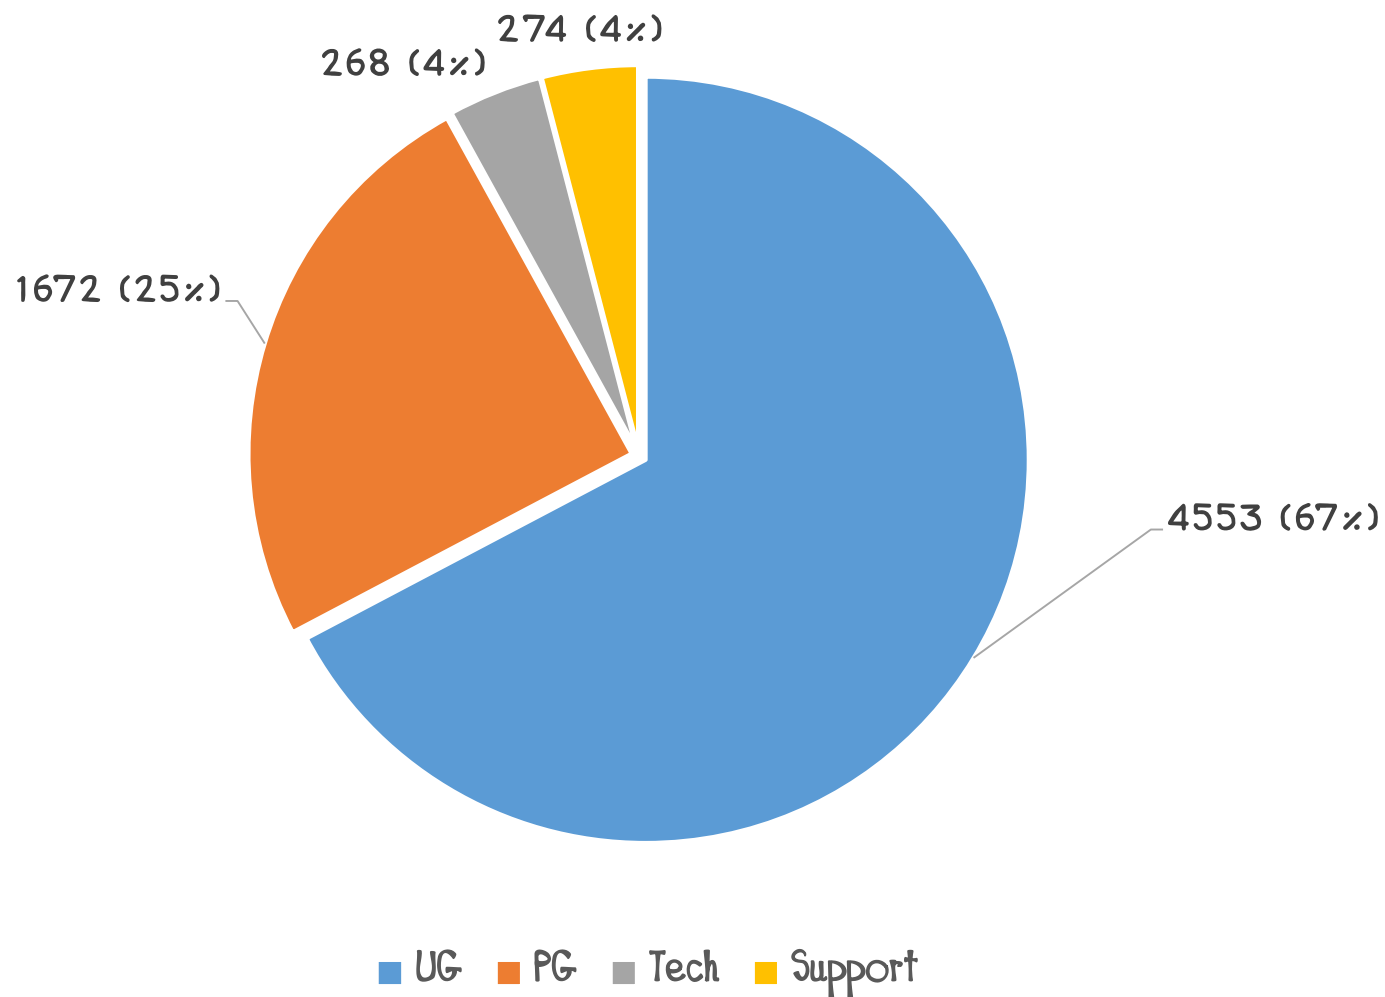

# สถิติผู้ใช้บริการปี 2563 (ม.ค.-ธ.ค.63)

# สถิติการเข้าใช้บริการห้องสมุดแบ่งตามประเภทสมาชิก (ม.ค.-ธ.ค.2563)